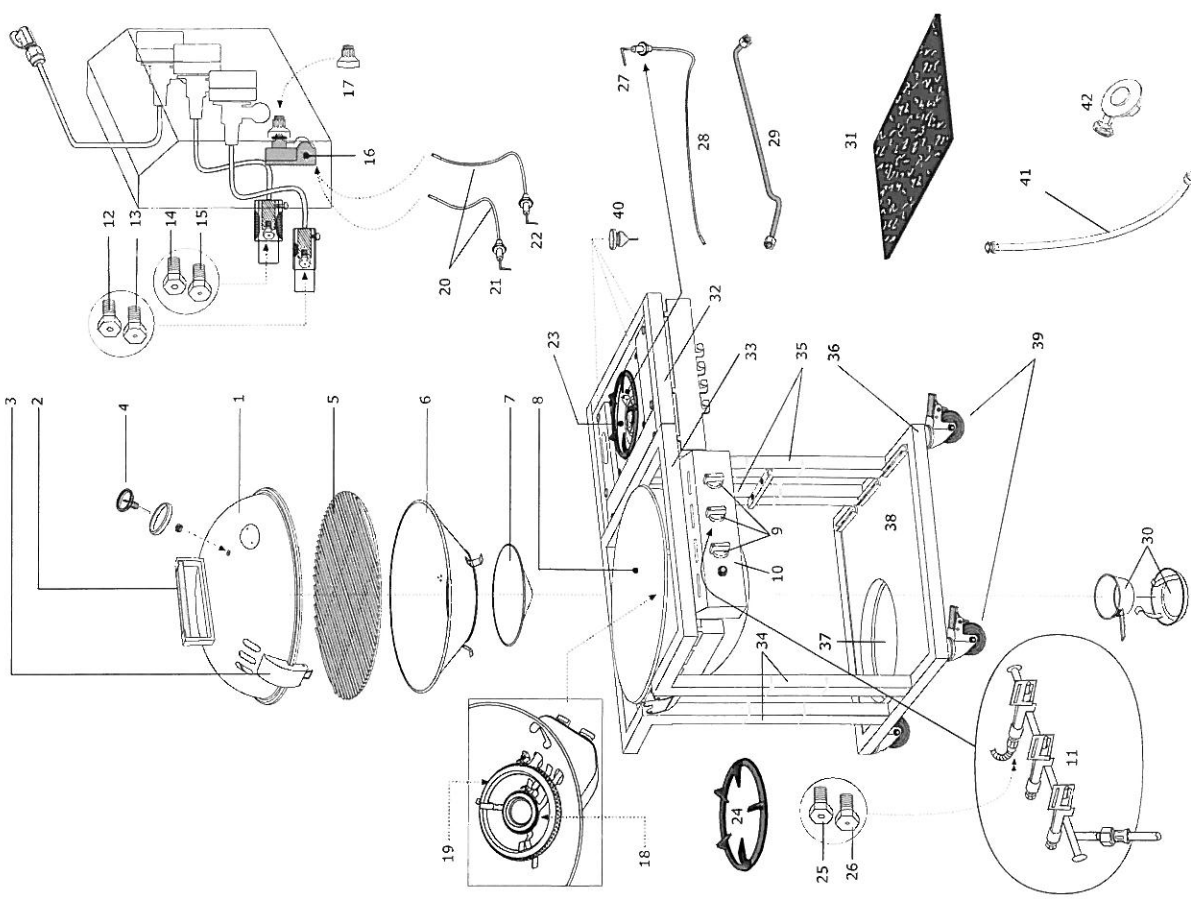

Achtung

Bitte notieren Sie auf der Rückseite Ihrer Gebrauchsanweisung die Serien-Nummer, welche sich auf der Innenseite der Bedienkonsole befindet. OUTDOORCHEF kann Garantie und Ersatzteilieferungen nur mit der Serien-Nummer behandeln.

European Outdoor Chef operates a policy of continuous product development and improvement. As such we reserve the right to alter product design and/or technical specification without giving any prior notice.

Paris Deluxe 570

THE BARBECUE COMPANY

part no 19 210 80 PARIS DELUXE 570 14 12 2009