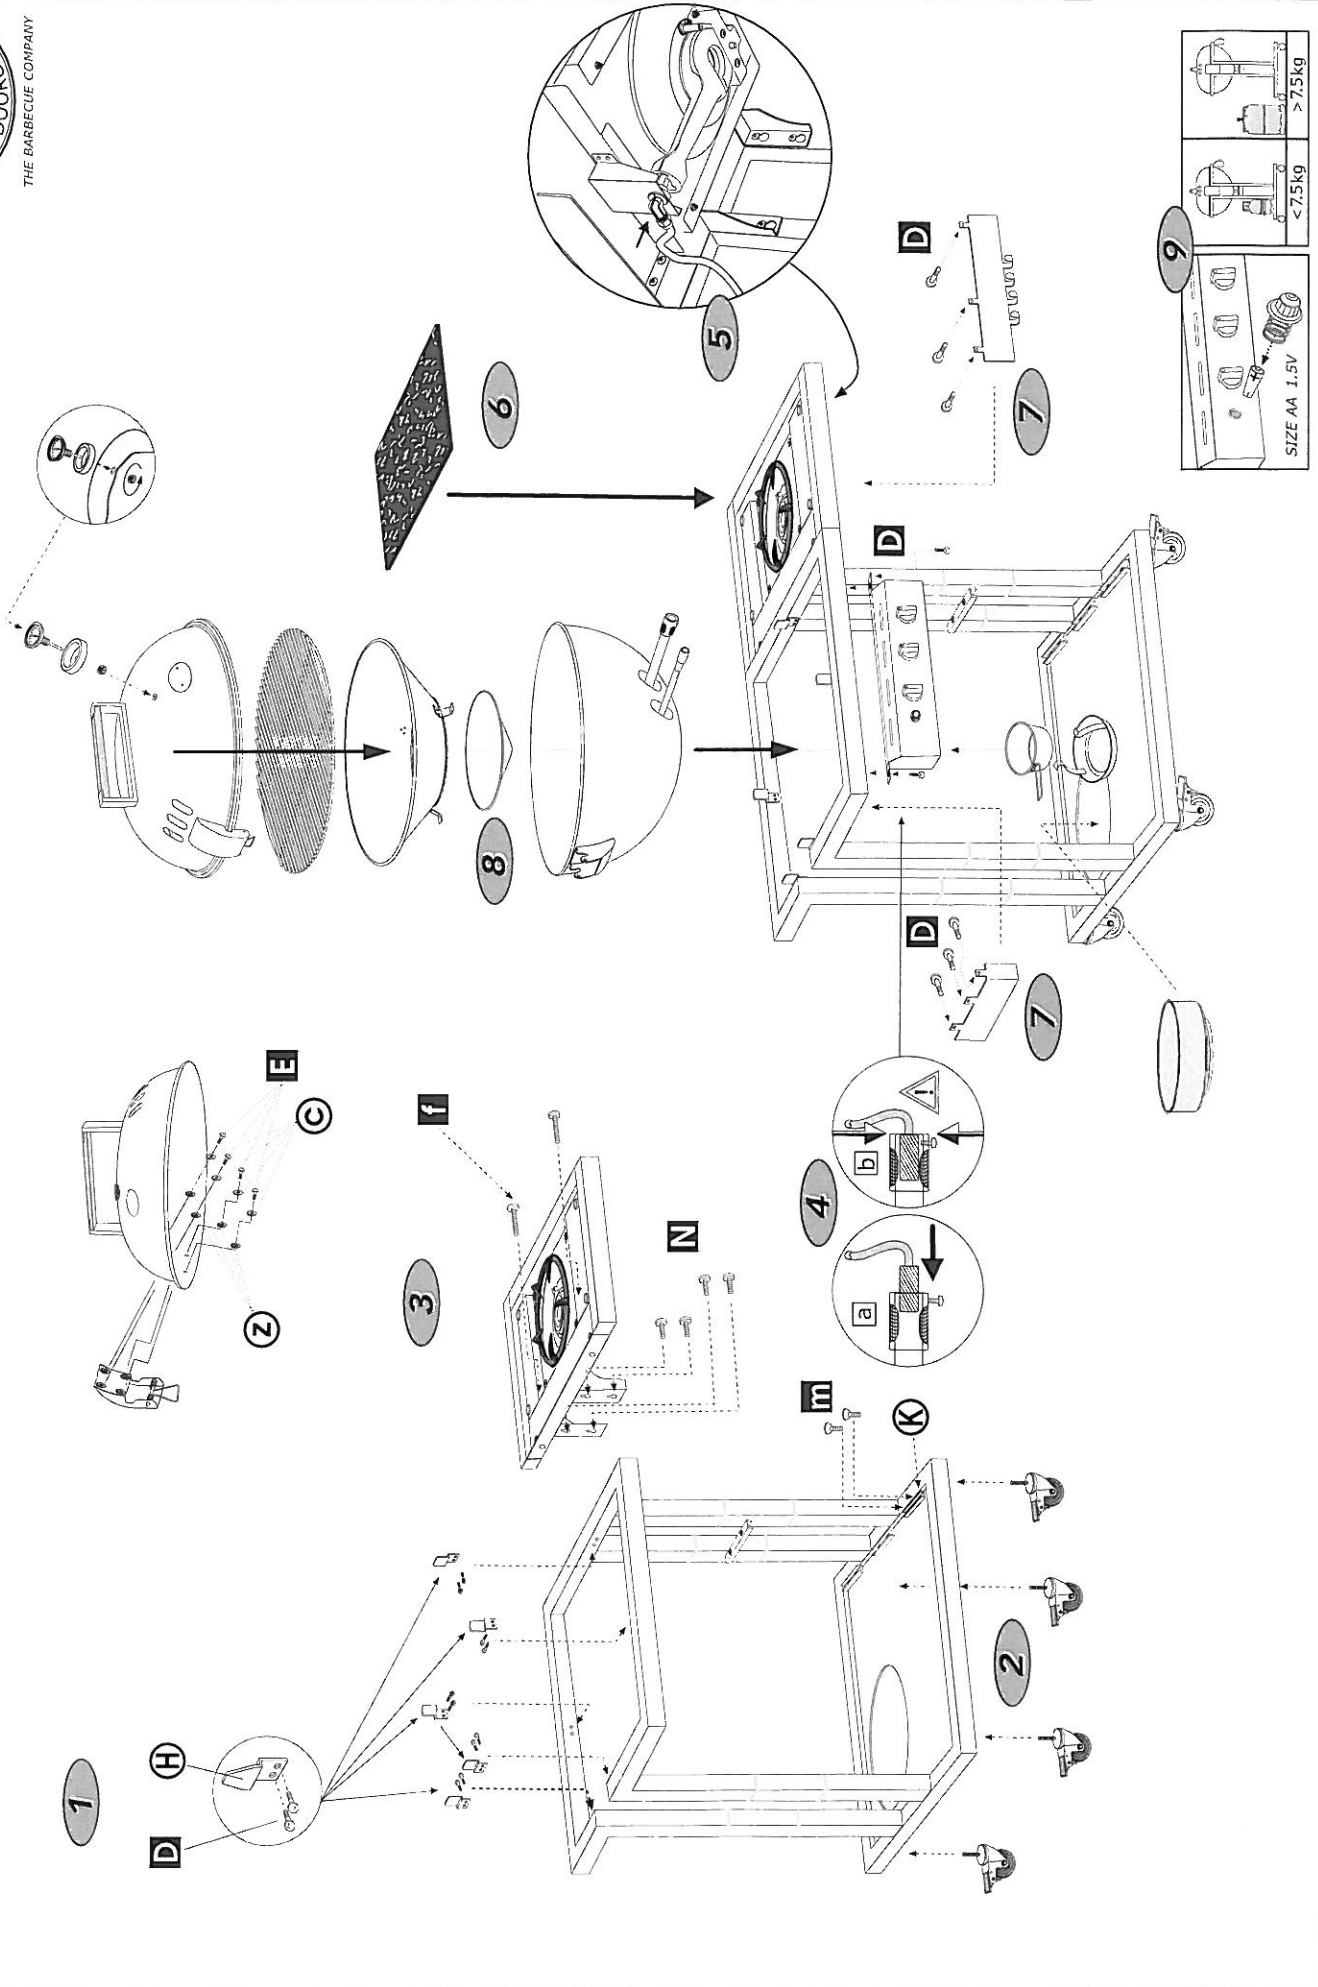

Paris Deluxe 570

THE BARBECUE COMPANY

1

H

D

Z

E

C

3

f

N

m

K

2

4

D

a

7

D

D

7

9

SIZE AA 1.5V

< 7,5kg

> 7,5kg

Paris Deluxe 570

Spare Parts

Pos.	Art. Nr.	Description
1	18.350.12	Lid 570 LH, onyx
2	18.322.35	Lid handle, titan-silber
3	18.320.10	Lid Hinge
4	18.850.07	Heat indicator °C/°F
5	18.320.00	Cooking grid
6	18.320.02	Large Funnel
7	18.320.03	Small Funnel
8	18.350.15	Bowl LH DB Pt, onyx
9	18.360.20	Control knob
10	18.322.28	Control panel DB Paris, titan-silber
11	18.340.42	Valve assembly with Bundy DB&SB
12	18.340.14	Injector small burner 30mbar mark: BF
13	18.340.13	Injector small burner 50mbar mark: AF
14	18.340.18	Injector large burner 30mbar mark: BT
15	18.340.17	Injector large burner 50mbar mark: AT
16	18.340.37	Pulse ignitor DB
17	18.360.22	Push button ignitor
18	18.340.02	Burner small 30mbar
18	18.340.45	Burner small 50mbar
19	18.340.00	Burner large 30mbar
19	18.340.44	Burner large 50mbar
20	18.340.12	Ignition wire
21	18.340.11	Piezo electrode large burner
22	18.340.10	Piezo electrode small burner
23	18.340.35	Side burner
24	18.321.39	Side burner grate
25	18.340.25	Injector side burner 30mbar mark: BK
26	18.340.24	Injector side burner 50mbar mark: AG
27	18.340.33	Piezo electrode side burner
28	18.612.20	Ignition wire side burner
29	18.612.09	Connection Hose side burner
30	18.320.06	2-pc. Drip pan
31	18.380.16	Granit stone
32	18.322.50	Side table frame, titan-silber
33	18.322.51	Bowl frame, titan-silber
34	18.322.48	Legs left, titan-silber
35	18.322.53	Legs right, titan-silber
36	18.322.36	Lower frame, titan-silber
37	18.322.29	Bottle jacket, black
38	18.322.54	Bottom shelf, black
39	18.360.27	Caster with brake
40	18.360.28	Protection Pin
	18.378.71	Hardware-Set
	19.110.22	Manual
19.210.80		Spare parts & Assembly instruction
41	individual	Gas hose
42	individual	Gas regulator

Achtung

Please write your serial number on the backside of the manual for future reference. The number can be found on the underside of the control panel. OUTDOORCHEF can only supply spare parts and honour warranty returns when the serial number is available.

European Outdoor Chef operates a policy of continuous product development and improvement. As such we reserve the right to alter product design and/or technical specification without giving any prior notice.

Ersatzteil-Liste

Beschreibung
Deckel 570 LH, onyx
Deckelgriff, titan-silber
Deckelscharnier
Temperatur Anzeige °C/°F
Grillrost
Grosser Trichter
Kleiner Trichter
Kugel LH DB Pt, onyx
Gasregulier-Knopf
Bedienkonsole DB Paris, titan-silber
Ventilsatz mit Bundy DB&SB
Düse für kleiner Brenner 30mbar mark: BF
Düse für kleiner Brenner 50mbar mark: AF
Düse für grossen Brenner 30mbar mark: BT
Düse für grossen Brenner 50mbar mark: AT
Elektro-Zündung DB
Druckknopf Zündung
Brenner klein 30mbar
Brenner klein 50mbar
Grosser Brenner 30mbar
Grosser Brenner 50mbar
Zündungskabel
Piezo-Elektrode grosser Brenner
Piezo-Elektrode kleiner Brenner
Seitenbrenner
Seitenbrenner Rost
Düse Seitenbrenner 30mbar mark: BK
Düse Seitenbrenner 50mbar mark: AG
Piezo-Elektrode Seitenbrenner
Zündungskabel Seitenbrenner
Verbindungsrohr Seitenbrenner
Fettauffangschale 2-teilig
Granit Platte
Seitentablar-Rahmen, Titan-Silber
Kugelrahmen, Titan-Silber
Beine links, Titan-Silber
Beine rechts, Titan-Silber
Unterer Rahmen, Titan-Silber
Flaschenschale, schwarz
Bodenplatte, schwarz
Rad mit Bremse
Schutzknopf
Schrauben-Set
Bedienungsanleitung
Aufbauanleitung & Ersatzteilliste
Gas Schlauch
Gasdruckregler

Achtung